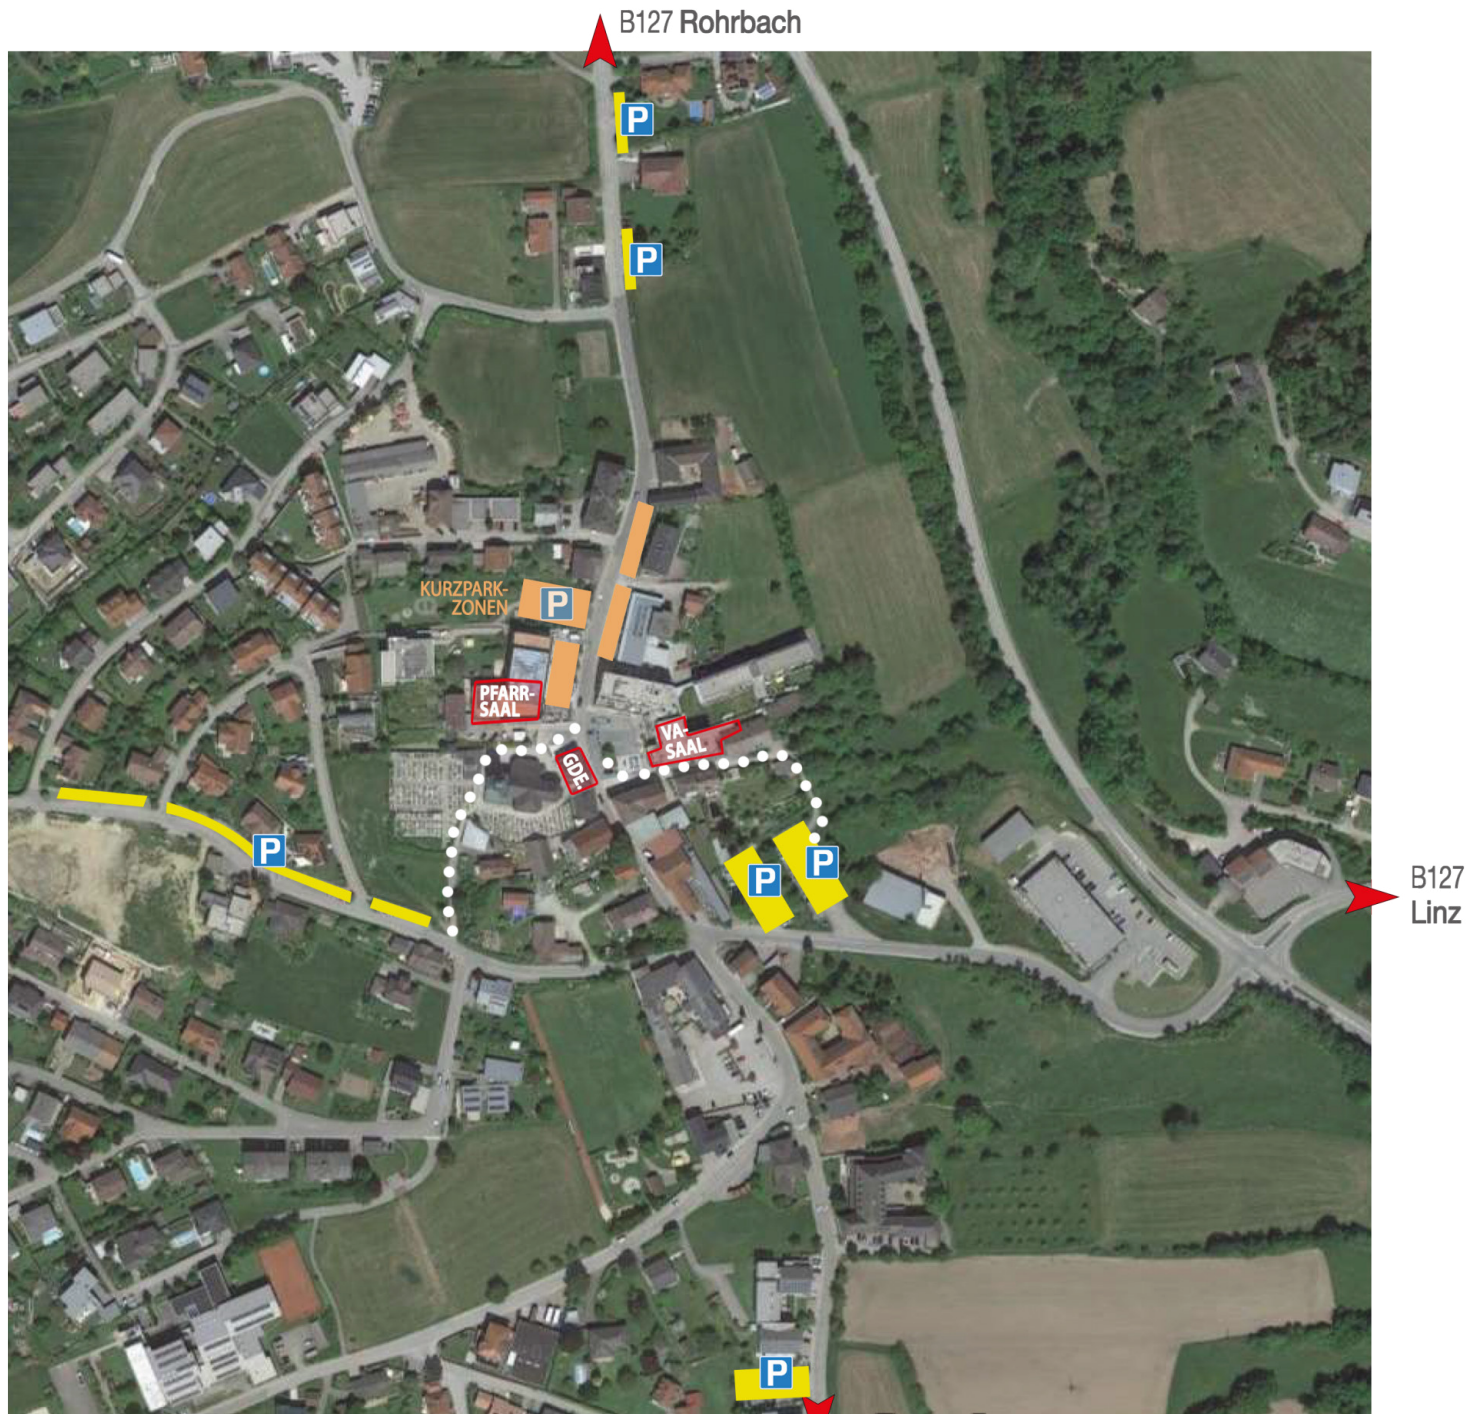

PARKPLATZÜBERSICHT

St. Martin im Mühlkreis

| | | | |
|---|------------------|---|--|
|  | Dauer-Parkplätze |  | Veranstaltungsstätten |
|  | Kurzparkzonen |  | Marktgemeinde (GDE.) Markt 2, 4113 St. Martin i. M. |
|  | Fußweg |  | Veranstaltungssaal (VA-Saal) Markt 10A, 1. Stock, 4113 St. Martin i. M. |
| | |  | Pfarrsaal Markt 17/1, 4113 St. Martin i. M. |